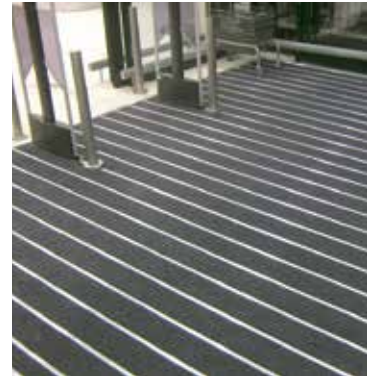

Características

- ▶ Fabricación con perfiles de aluminio rellenos con textil de fibra Nomad Aqua 85, una combinación de fibras entrelazadas en rizo finas y gruesas.
- ▶ Existen varias versiones de esta alfombra de entrada para adaptarse a las necesidades de cada aplicación o entorno.
 - ▶ 3M Nomad Optima+ Cerrada evita que la suciedad y el agua caigan en el cajeadado, gracias a sus perfiles de PVC ajustables.
 - ▶ 3M Nomad Optima+ Abierta está especialmente indicada para cajeados con drenaje en regiones con "mal tiempo": lluvia, hielo y nieve. Ambos modelos tienen perfiles de aluminio con una separación entre ellos de 5 mm, lo que supone una buena barrera frente a la suciedad (arena, tierra y agua permanecen ocultos), mientras la alfombra mantiene una apariencia impecable.
 - ▶ Nomad Optima+ Fina, por su parte, combina las ventajas de su estructura fina y robusta de aluminio, con una gran apariencia estética, y elimina la necesidad de foso. Por ello, resulta ideal a la hora de renovar las entradas porque no requiere ajustes complejos: en la mayoría de los casos solo hay que desenrollar y colocar la alfombra. La alfombra Nomad Optima+ Fina está diseñada con perfiles bajos de aluminio que van pegados a un soporte PET cerrado y con relleno textil 3M Nomad Aqua 85. Se puede colocar en el foso sin bordes o bien directamente sobre el suelo con bordes.

Aplicaciones

La alfombra 3M Nomad Optima+ se puede emplear en entradas de centros comerciales, estaciones y aeropuertos, hoteles y prácticamente cualquier lugar con gran afluencia de gente.

Ventajas

- ▶ Gran capacidad de absorción y retención de suciedad y humedad.
- ▶ Extremadamente resistente (cinco años de garantía).
- ▶ Diseño atractivo.
- ▶ Posibilidad de elegir entre construcción abierta o cerrada.
- ▶ Se puede instalar solo desenrollándola dentro del cajeadado o directamente sobre el suelo (Optima+ Fina).
- ▶ Fácil de instalar, limpiar y mantener.
- ▶ Adaptables a cualquier entrada.
- ▶ Ahorro de costes.