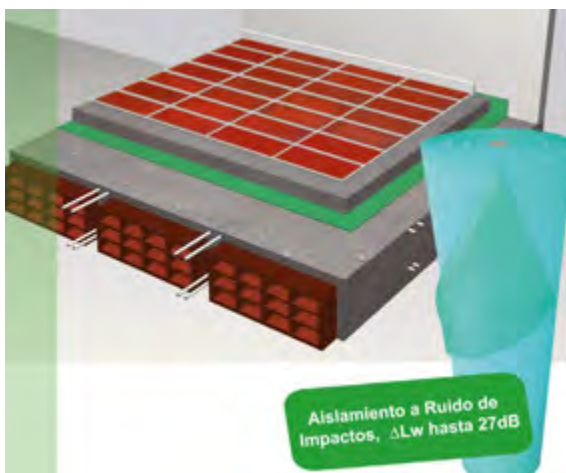

Lámina de aislamiento a ruido de impacto que cumple el DB-HE con el mínimo espesor

Trocellen Ibérica es fabricante y proveedor de soluciones finales basadas en espumas de polietileno reticulado con una larga trayectoria, y con plantas de producción y desarrollo en Europa. Entre sus últimos lanzamientos figura el desarrollo del material Trocellen HIS 13 mm para poder cumplir las exigencias del nuevo Documento Básico DB-HE (Ahorro de Energía). La solución combina en un solo producto aspectos tan importantes como un excelente aislamiento a ruido de impacto y ruido aéreo, un excelente aislamiento térmico y una elevada resistencia térmica con el mínimo espesor: 13 mm, siendo según Trocellen el único fabricante nacional que puede ofrecer este tipo de productos.

Características

► Trocellen HIS 13 mm es una espuma de polietileno reticulado mejorada de elevada elasticidad que, además de tener un excelente aislamiento a ruido de impacto y ruido aéreo en consonancia con las exigencias del DB-HR (Protección frente al ruido) en su aplicación en suelos flotantes, ofrece un excelente aislamiento térmico, elevada resistencia térmica con el mínimo espesor -13 mm-, permitiendo el cumplimiento de las exigencias

Ventajas

- Sencilla instalación que permite un sustancial ahorro de mano de obra.
- El producto se presenta en formato rollo de 2 m de ancho, lo que facilita la ejecución en obra, reduciéndose además el número de empalmes y, por tanto, el riesgo de puentes acústicos y térmicos.
- Impermeabilidad: por su estructura celular cerrada no necesita plásticos protectores adicionales ahorrando costos y tiempos de instalación.
- Su espesor de solo 13 mm permite reducir los espesores de canto de forjado, reduciendo costes del resto de materiales del edificio (estructura, fachada, divisiones interiores, aislamientos, etc.).