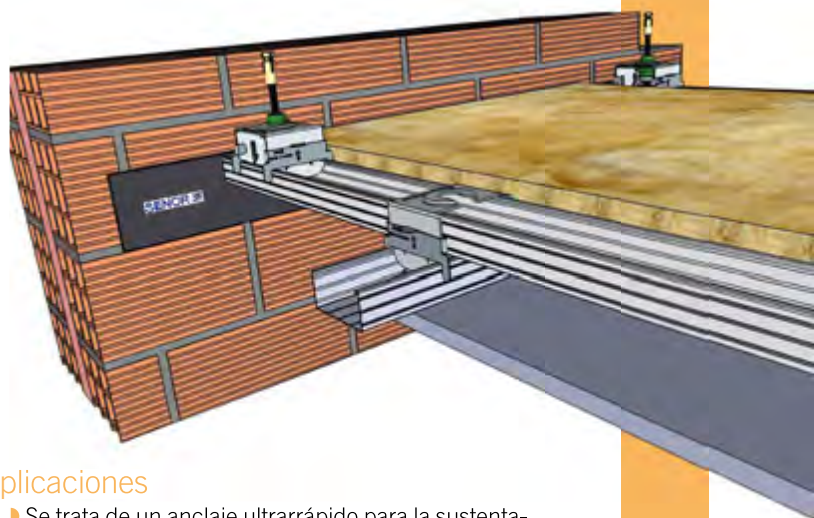

## No al ruido con SE-F-Rapid/60DS

En su clara apuesta por el I+D+i, Senor, marca referente mundial en sistemas antivibratorios, ha lanzado al mercado el soporte acústico SE-F-Rapid/60DS, un producto único que es capaz de combinar máxima seguridad, rendimiento y rapidez en la instalación. Es calificado por la firma como “el presente y futuro de los tratamientos de techos”.

### Características

- ▶ SE-F-Rapid/60DS implica hablar de dos productos en uno:
  - ▶ SE-F-Rapid/60DS: está compuesto de una horquilla metálica que dispone de un clip denominado “Cuello de Garganta” y de un dispositivo de bloqueo metálico. Diseñado para la unión de perfiles de 60 mm, incorpora el dispositivo de seguridad más avanzado del mercado.
  - ▶ SE-F-Rapid/60DS + Polímero: cuando se le incorpora el polímero se convierte en amortiguador para la suspensión de perfiles portaplanchas de yeso laminado. El polímero ha sido mejorado, gracias a la combinación del “Megol” y del “TC/GPN”, permitiendo mejoras en sus propiedades mecánicas internas y un aumento del >10% en el campo acústico.
- ▶ Se encuentra disponible en dos modelos: Polímero verde (para cargas comprendidas entre 3-25 kg) y Polímero azul (para cargas comprendidas entre 20-45 kg).
- ▶ Su carga de rotura se sitúa por encima de los 250 kg puntuales gracias a su dispositivo de seguridad.
- ▶ Frecuencia de resonancia: 7-15 Hz.
- ▶ Se encuentra patentado ante la Oficina Española de Patentes y Marcas (solo puede encontrarse en Senor).

### Aplicaciones

- ▶ Se trata de un anclaje ultrarrápido para la sustentación de perfiles de acero galvanizado con doble estructura (tipo TC-60, Maestra 6027, RIGI-60 o similares), para la construcción de falsos techos acústicos y continuos mediante placas de yeso laminado.
- ▶ Es ideal para soluciones constructivas en edificios residenciales, salas de cine, discotecas, pubs, hoteles, teatros, hospitales, centros comerciales, salas de conciertos, estudios de grabación, etc.