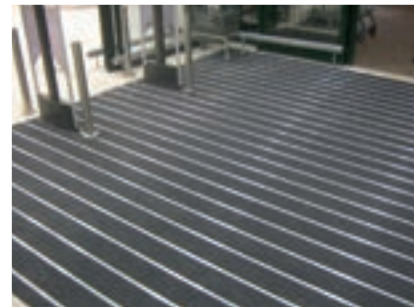

la alfombra. La alfombra Nomad Optima+ Fina está diseñada con perfiles bajos de aluminio que van pegados a un soporte PET cerrado y con relleno textil 3M Nomad Aqua 85. Se puede colocar en el foso sin bordes o bien directamente sobre el suelo con bordes.

Características

- ▶ Fabricación con perfiles de aluminio rellenos con textil de fibra Nomad Aqua 85, una combinación de fibras entrelazadas en rizo finas y gruesas.
- ▶ Existen varias versiones de esta alfombra de entrada para adaptarse a las necesidades de cada aplicación o entorno.
 - **3M Nomad Optima+ Cerrada** evita que la suciedad y el agua caigan en el cajeadado, gracias a sus perfiles de PVC ajustables.
 - **3M Nomad Optima+ Abierta** está especialmente indicada para cajeados con drenaje en regiones con "mal tiempo": lluvia, hielo y nieve. Ambos modelos tienen perfiles de aluminio con una separación entre ellos de 5 mm, lo que supone una buena barrera frente a la suciedad (arena, tierra y agua permanecen ocultos) mientras la alfombra mantiene una apariencia impecable.
 - **Nomad Optima+ Fina**, por su parte, combina las ventajas de su estructura fina y robusta de aluminio, con una gran apariencia estética, y elimina la necesidad de foso. Por ello, resulta ideal a la hora de renovar las entradas porque no requiere ajustes complejos: en la mayoría de los casos solo hay que desenrollar y colocar